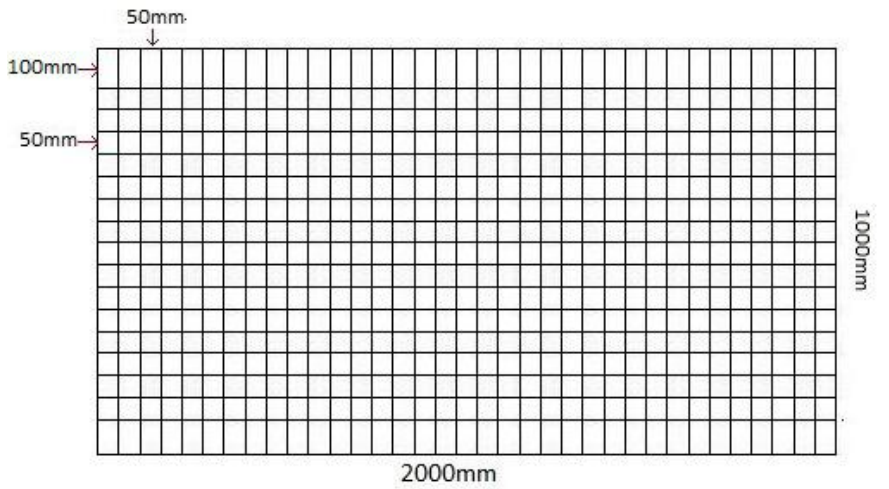

Wire mm	Mesh mm	Width mm	Length mm
1.30	50x50 55x55	1000	2000
1.35		1000	2000
1.40		1000	2000
1.50		1000	2000
1.60		1000	2000
1.70		1000	2000
1.80		1000	2000
1.90		1000	2000
2.00		1000	2000