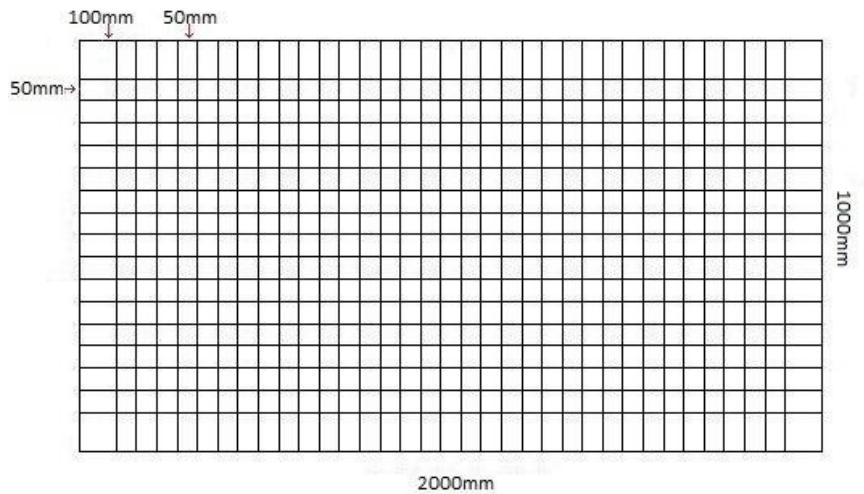

Wire mm	Mesh mm	Width mm	Length mm
1.30	50x50 55x55	1000	2000
1.35		1000	2000
1.40		1000	2000
1.50		1000	2000
1.60		1000	2000
1.70		1000	2000
1.80		1000	2000
1.90		1000	2000
2.00		1000	2000