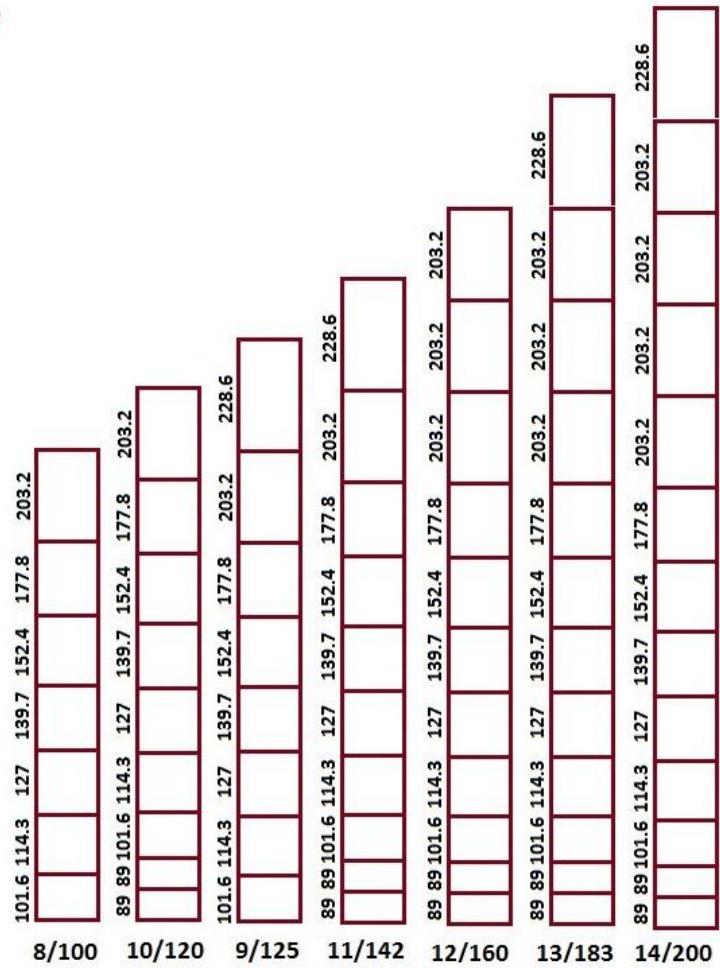

FIELD FENCE

Wire mm	Mesh cm	Wire Number pcs	Height cm	Length m
1.7/2.1	15/30	8	102	50 100
1.8/2.2	15/30	9	125	
1.9/2.5	15/30	11	142	
2.0/2.5	15/30	12	165	
2.1/3.0	15/30	13	188	
2.5/3.4	15/30	17	200