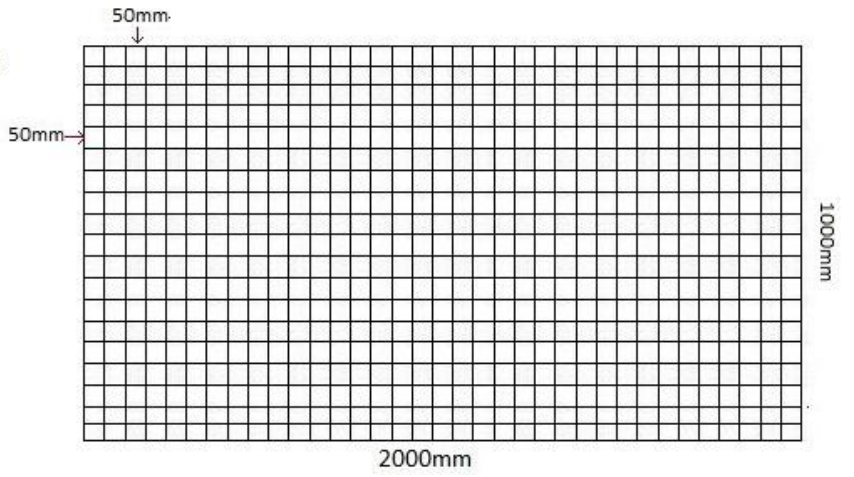

Normal Twist

Reverse Twist

GARDEN FENCE

Wire mm	Mesh mm	Width m	Length m
Warp wire:1.9/3.0	90X150	0.40	10
	90X150	0.65	
Weft wire :1.5/2.4	90X150	0.90	
	90X150	1.20	

CONSTRUCTION WELDED MESH PANEL

Wire mm	Mesh mm	Width mm	Length mm
1.30	50x50 55x55	1000	2000
1.35		1000	2000
1.40		1000	2000
1.50		1000	2000
1.60		1000	2000
1.70		1000	2000
1.80		1000	2000
1.90		1000	2000
2.00		1000	2000